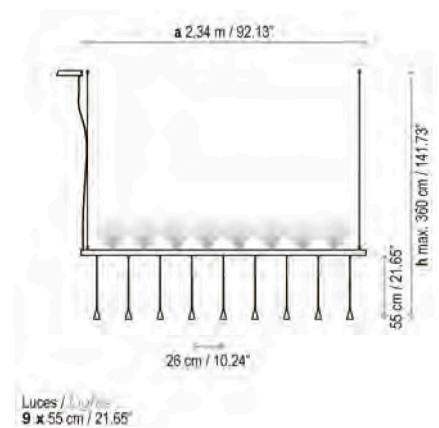

Skybell Linear S/9L/23

IP 20 | 0/1-10V / DALI / PUSH | 26,7 W LED / CRI: 90 / 2700K
2880 lm fuente luz superior
upper light source

28,8 W LED / CRI: 90 / 2700K
3348 lm fuente luz inferior
lower light source

Only for North America

Skybell Linear S/9L/23

DRY | 0/1-10V / PUSH | 26,7 W LED / CRI: 90 / 2700K
2880 lm fuente luz superior
upper light source

28,8 W LED / CRI: 90 / 2700K
3348 lm fuente luz inferior
lower light source